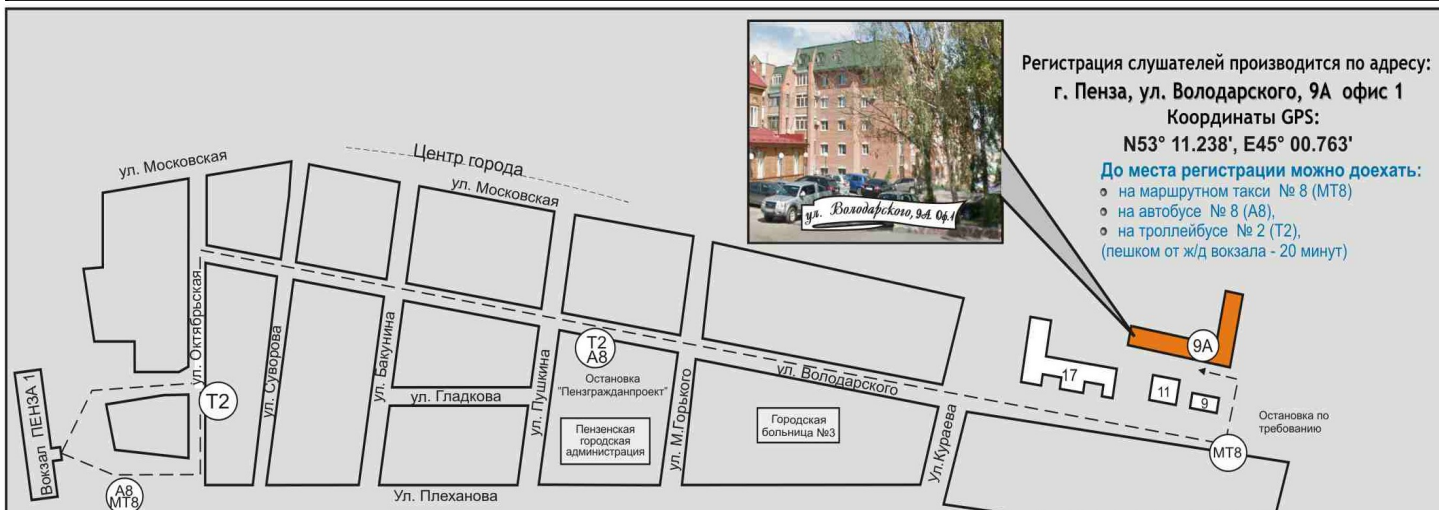

РЕГИСТРАЦИЯ СЛУШАТЕЛЕЙ И СХЕМА ПРОЕЗДА

Обучение в Учебном центре «Алгоритм» - современно, выгодно, профессионально!

Подать заявку на обучение очень просто:

Шаг 1 - выберите курс и дату начала учебы из Каталога или на сайте al-tm.ru

Шаг 2 - пришлите заявку в произвольной форме на почту nto@bk.ru или по факсу 8 (8412) 52-23-62, 52-23-47 или просто позвоните нам.

Наши менеджеры будут рады ответить на любые Ваши вопросы, помочь в выборе курса, подобрать удобный для Вас график учебы, условия оплаты, проживания.

Обучение в УЦ «Алгоритм» - это всегда высочайшее качество по лучшей цене!

Мы всегда идем на встречу нашим уважаемым заказчикам!

Так что, если Вы хотите повысить квалификацию у нас, но где-то предлагают цену ниже - звоните или пишите и мы сделаем скидку которая Вам подойдет!

Тел.: 8 (8412) 52-23-62, 52-23-47, 21-84-24, +7 967 442 88 30, nto@bk.ru

Комфортные учебные классы, оборудованные всем необходимым для учебы, уже ждут Вас, а мы:

Ждем Ваших заявок!

ИНФОРМАЦИЯ ПО ПРОЖИВАНИЮ

Для удобства и комфорта во время учебы предлагаем размещение в 1 и 2-х местных номерах, расположенных рядом с Учебным центром.

Обстановка в номерах приближена к домашней. В номерах: кровати с постельными принадлежностями, кресла, шкафы, столы для самостоятельных занятий, телевизоры, компьютеры и Wi-Fi. Есть возможность приготовления и подогрева пищи (имеется необходимая посуда, холодильник, СВЧ-печь, чайник, мультиварка). Всё перечисленное выше входит в стоимость проживания. Рядом располагаются несколько столовых, кафе и магазинов.

Организована встреча слушателей на вокзале или в аэропорту, трансфер в ночное время и выходные дни — бесплатно!

Бронирование мест — бесплатно!

Оплата за проживание может быть включена в стоимость обучения, может быть выписан отдельный счет на оплату проживания по безналу или оплату может произвести слушатель по приезду.

Все необходимые отчетные документы предоставляются!

Контактная информация для связи и бронирования мест:

тел./факс: 8 (8412) 52-23-62, 52-23-47, 21-84-24, +7 967 442 88 30, эл.почта: nto@bk.ru